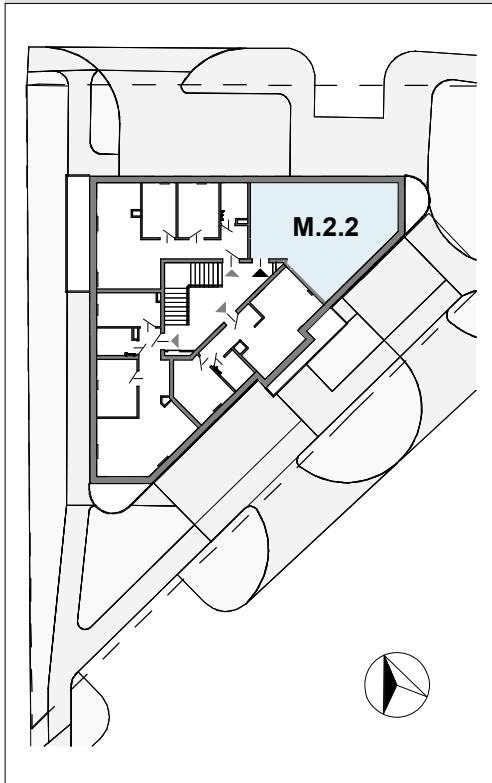

KRJ ŁOKIETKA 15

MIESZKANIE NR **M.2.2**
 POW. UŻYTKOWA 53,37 m²
 PIĘTRO 2
 LICZBA POKOI 3
 POW. BALKONU 4,34 m²

rzut mieszkania **M.2.2**

skala 1:100

lokalizacja mieszkania **M.2.2** w budynku

M.2.2

Zestawienie pomieszczeń mieszkania M.2.2

Numer	Nazwa	Powierzchnia
2.2.1	Przedpokój	8,17 m ²
2.2.2	Sypialnia	9,54 m ²
2.2.3	Sypialnia	9,93 m ²
2.2.4	Salon + Kuchnia	20,70 m ²
2.2.5	Łazienka	5,03 m ²