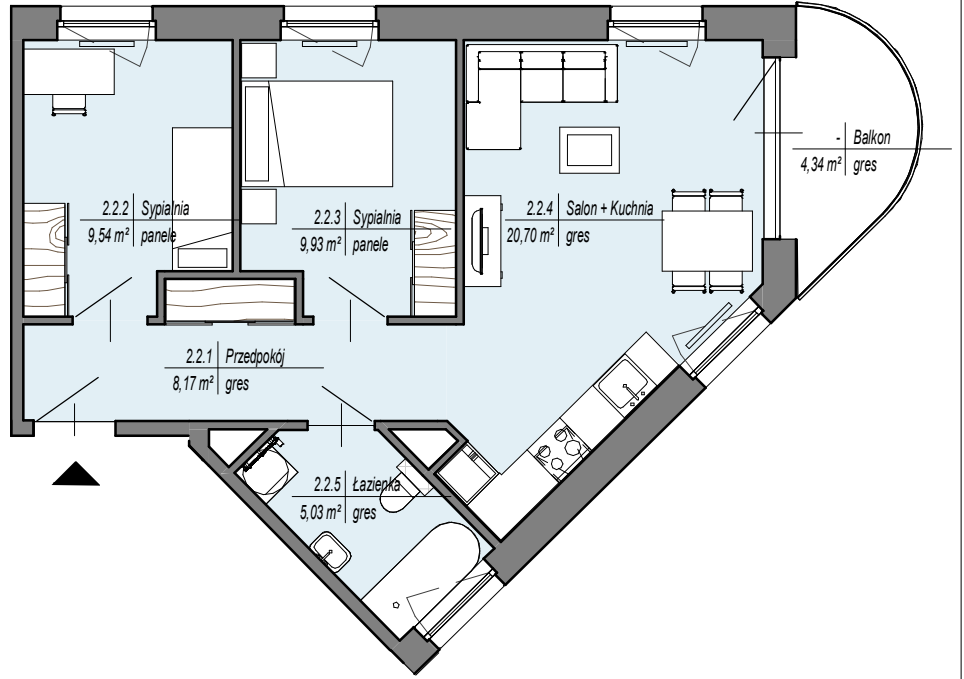

KRJ ŁOKIETKA 15

MIESZKANIE NR **M.2.2**
 POW. UŻYTKOWA 53,37 m²
 PIĘTRO 2
 LICZBA POKOI 3
 POW. BALKONU 4,34 m²

rzut mieszkania **M.2.2**

skala 1:100

lokalizacja mieszkania **M.2.2** w budynku

M.2.2

Zestawienie pomieszczeń mieszkania M.2.2

Numer	Nazwa	Powierzchnia
2.2.1	Przedpokój	8,17 m ²
2.2.2	Sypialnia	9,54 m ²
2.2.3	Sypialnia	9,93 m ²
2.2.4	Salon + Kuchnia	20,70 m ²
2.2.5	Łazienka	5,03 m ²