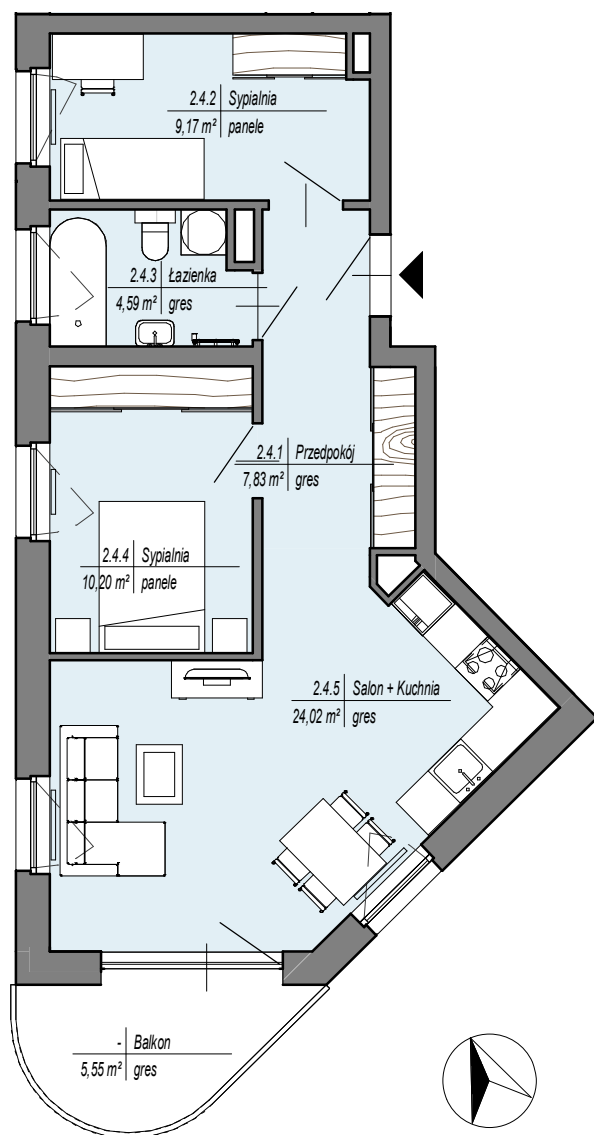

# KRJ ŁOKIETKA 15

**MIESZKANIE NR M.2.4**  
 POW. UŻYTKOWA 55,81 m<sup>2</sup>  
 PIĘTRO 2  
 LICZBA POKOI 3  
 POW. BALKONU 5,55 m<sup>2</sup>

lokalizacja mieszkania **M.2.4** w budynku

rzut mieszkania **M.2.4**

skala 1:100

## M.2.4

Zestawienie pomieszczeń mieszkania M.2.4		
Numer	Nazwa	Powierzchnia
2.4.1	Przedpokój	7,83 m <sup>2</sup>
2.4.2	Sypialnia	9,17 m <sup>2</sup>
2.4.3	Łazienka	4,59 m <sup>2</sup>
2.4.4	Sypialnia	10,20 m <sup>2</sup>
2.4.5	Salon + Kuchnia	24,02 m <sup>2</sup>