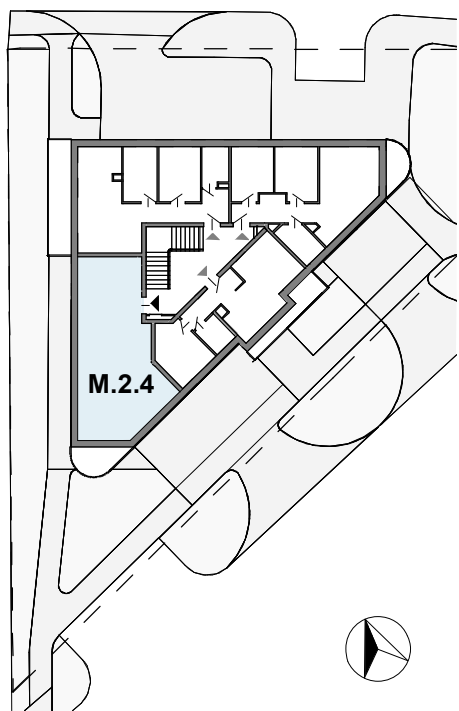

# KRJ ŁOKIETKA 15

**MIESZKANIE NR M.2.4**  
 POW. UŻYTKOWA 55,81 m<sup>2</sup>  
 PIĘTRO 2  
 LICZBA POKOI 3  
 POW. BALKONU 5,55 m<sup>2</sup>

lokalizacja mieszkania **M.2.4** w budynku

rzut mieszkania **M.2.4**

skala 1:100

## M.2.4

Zestawienie pomieszczeń mieszkania M.2.4		
Numer	Nazwa	Powierzchnia
2.4.1	Przedpokój	7,83 m <sup>2</sup>
2.4.2	Sypialnia	9,17 m <sup>2</sup>
2.4.3	Łazienka	4,59 m <sup>2</sup>
2.4.4	Sypialnia	10,20 m <sup>2</sup>
2.4.5	Salon + Kuchnia	24,02 m <sup>2</sup>