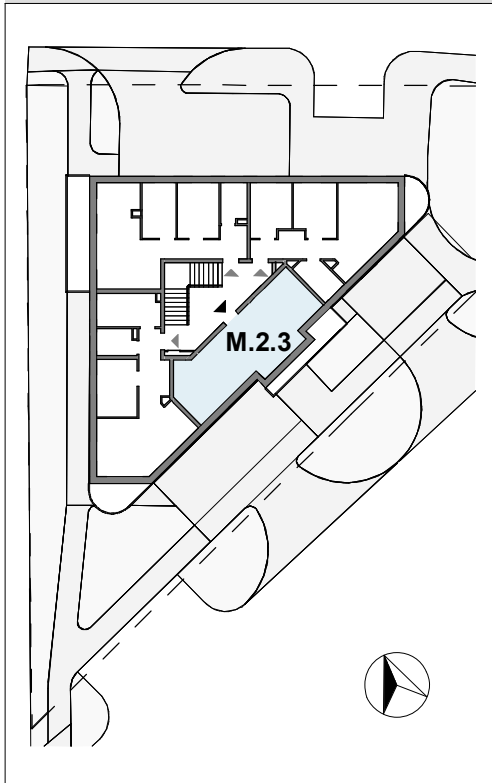

# KRJ ŁOKIETKA 15

**MIESZKANIE NR** M.2.3  
**POW. UŻYTKOWA** 41,58 m<sup>2</sup>  
**PIĘTRO** 2  
**LICZBA POKOI** 2  
**POW. BALKONU** 6,29 m<sup>2</sup>

rzut mieszkania M.2.3

skala 1:100

## M.2.3

lokalizacja mieszkania M.2.3 w budynku

Zestawienie pomieszczeń mieszkania M.2.3

Numer	Nazwa	Powierzchnia
2.3.1	Przedpokój	6,05 m <sup>2</sup>
2.3.2	Sypialnia	11,16 m <sup>2</sup>
2.3.3	Łazienka	3,68 m <sup>2</sup>
2.3.4	Salon + kuchnia	20,69 m <sup>2</sup>