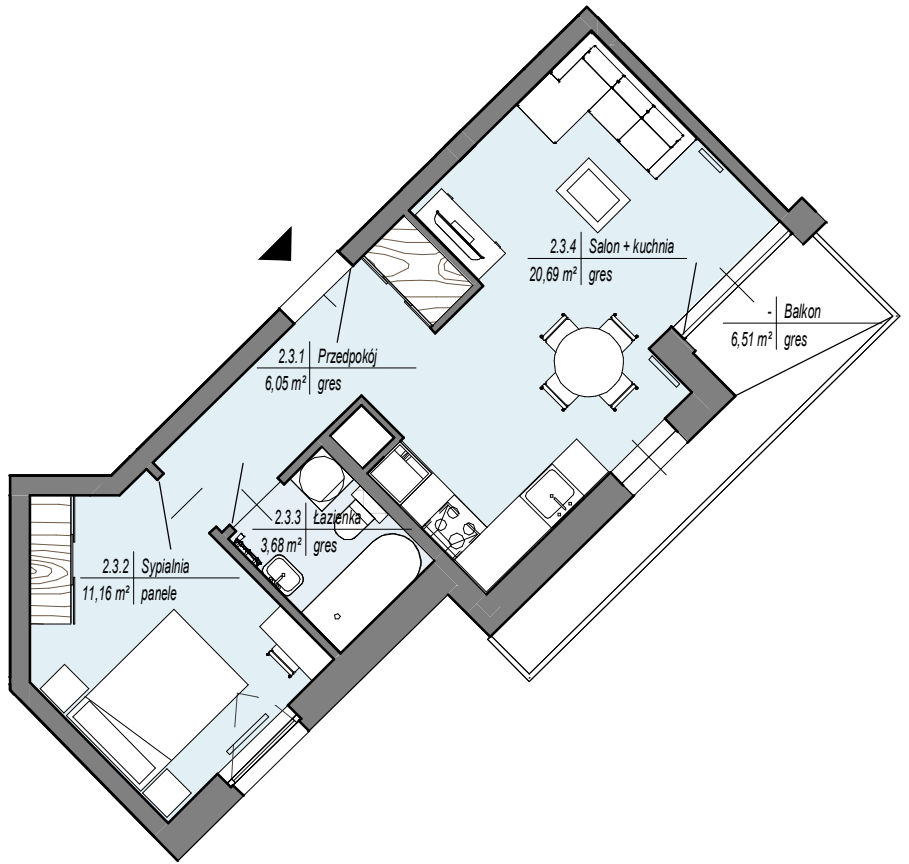

# KRJ ŁOKIETKA 15

**MIESZKANIE NR** M.2.3  
**POW. UŻYTKOWA** 41,58 m<sup>2</sup>  
**PIĘTRO** 2  
**LICZBA POKOI** 2  
**POW. BALKONU** 6,29 m<sup>2</sup>

rzut mieszkania M.2.3

skala 1:100

## M.2.3

lokalizacja mieszkania M.2.3 w budynku

Zestawienie pomieszczeń mieszkania M.2.3

Numer	Nazwa	Powierzchnia
2.3.1	Przedpokój	6,05 m <sup>2</sup>
2.3.2	Sypialnia	11,16 m <sup>2</sup>
2.3.3	Łazienka	3,68 m <sup>2</sup>
2.3.4	Salon + kuchnia	20,69 m <sup>2</sup>