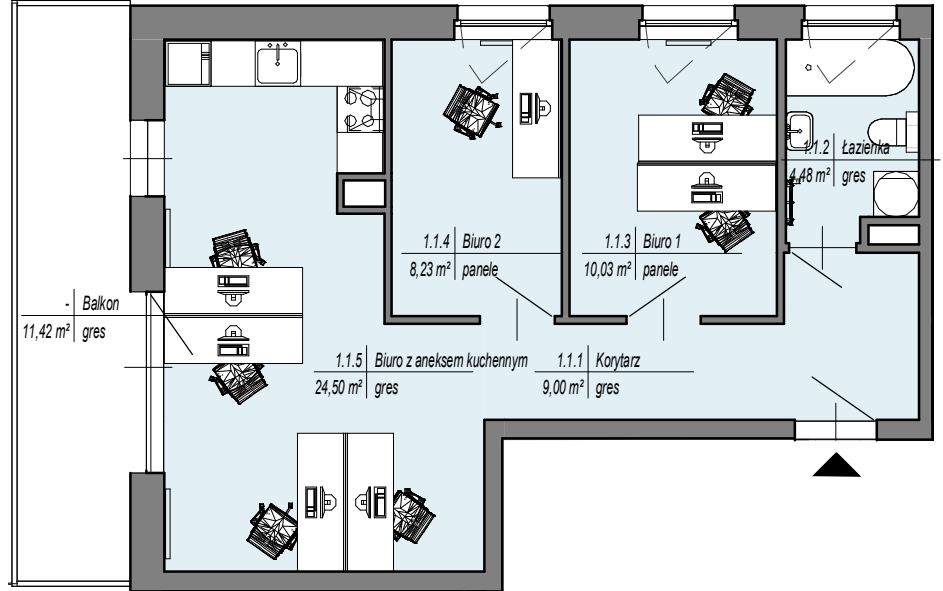

KRJ ŁOKIETKA 15

LOKAL NR	M.1.1 / U
POW. UŻYTKOWA	56,24 m ²
PIĘTRO	1
LICZBA POKOI	3
POW. BALKONU	11,42 m ²

rzut lokalu **M.1.1 / U**

skala 1:100

lokalizacja lokalu **M.1.1 / U** w budynku

M.1.1 / U

Zestawienie pomieszczeń lokalu M.1.1/U		
Numer	Nazwa	Powierzchnia
1.1.1	Korytarz	9,00 m ²
1.1.2	Łazienka	4,48 m ²
1.1.3	Biuro 1	10,03 m ²
1.1.4	Biuro 2	8,23 m ²
1.1.5	Biuro z aneksem kuchennym	24,50 m ²