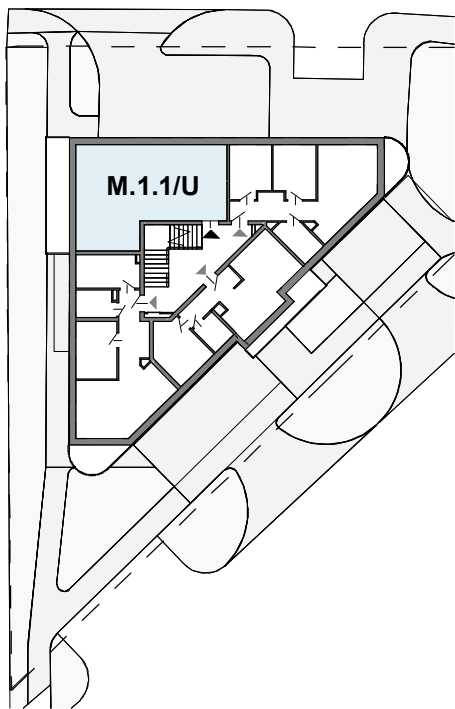

KRJ ŁOKIETKA 15

LOKAL NR	M.1.1 / U
POW. UŻYTKOWA	56,24 m ²
PIĘTRO	1
LICZBA POKOI	3
POW. BALKONU	11,42 m ²

rzut lokalu **M.1.1 / U**

skala 1:100

lokalizacja lokalu **M.1.1 / U** w budynku

M.1.1 / U

Zestawienie pomieszczeń lokalu M.1.1/U		
Numer	Nazwa	Powierzchnia
1.1.1	Korytarz	9,00 m ²
1.1.2	Łazienka	4,48 m ²
1.1.3	Biuro 1	10,03 m ²
1.1.4	Biuro 2	8,23 m ²
1.1.5	Biuro z aneksem kuchennym	24,50 m ²